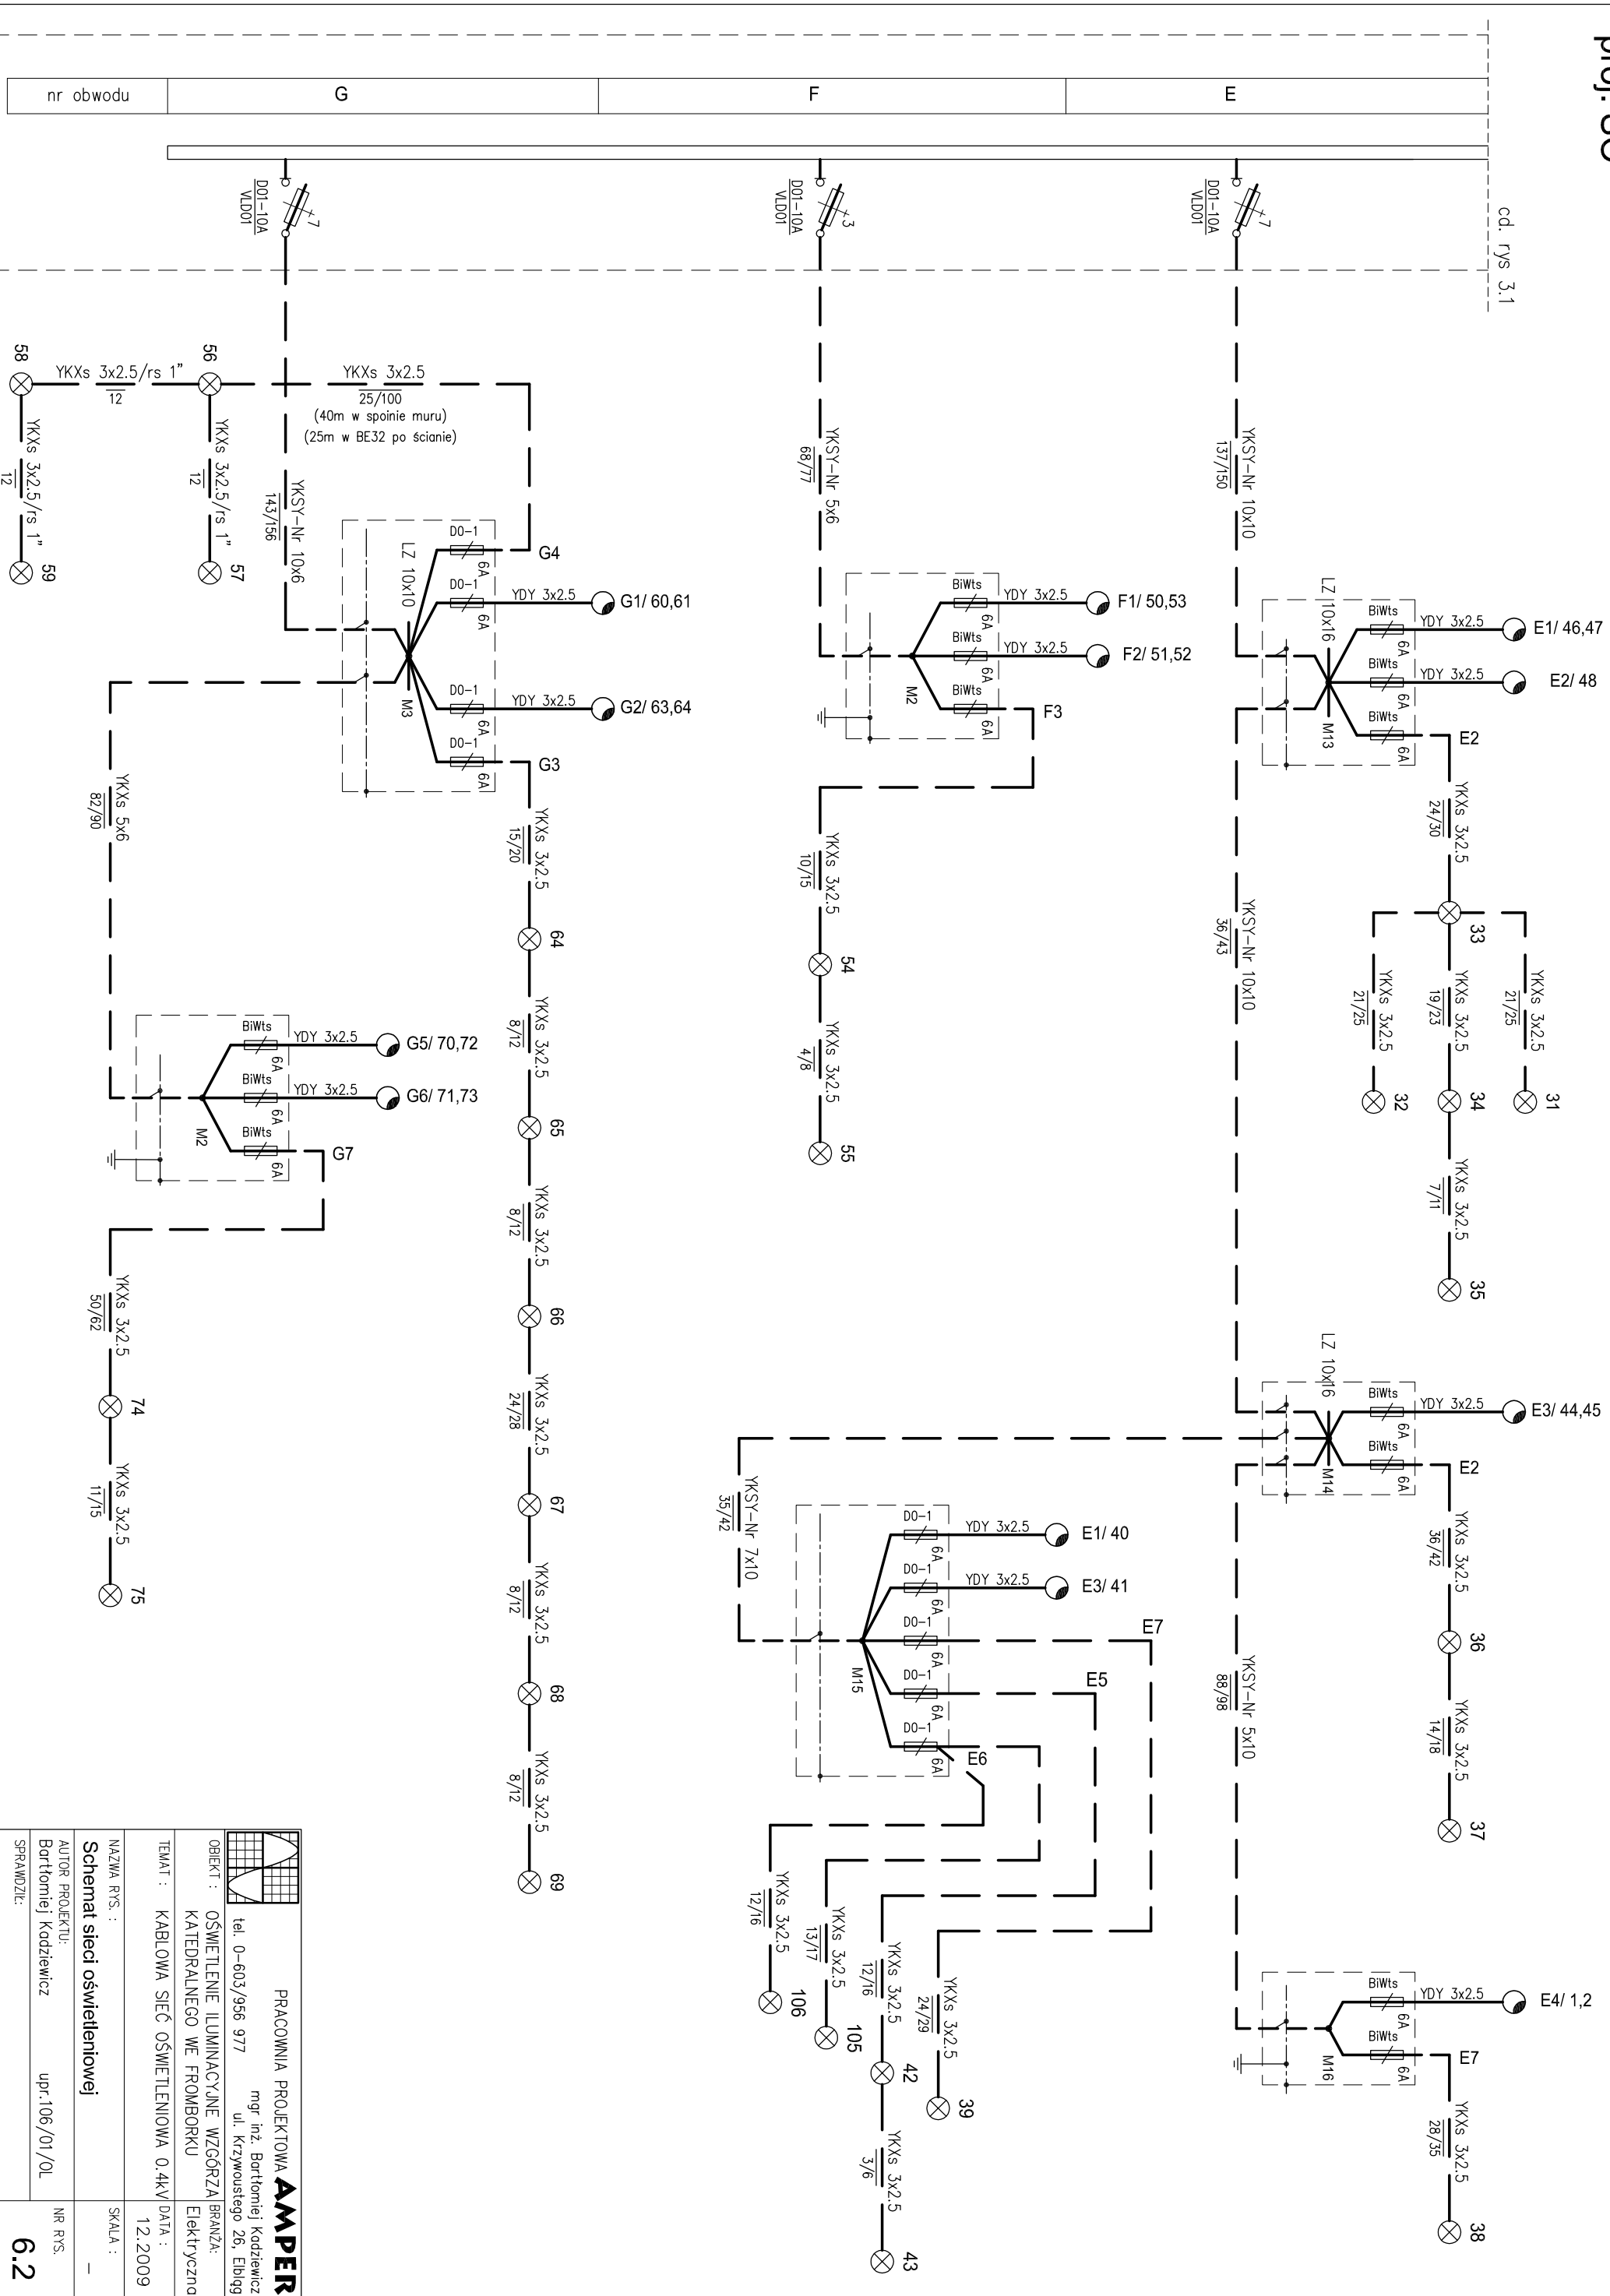

cd. rys 3.1

 PRACOWNIA PROJEKTOWA AMPER	
mgr inż. Bartłomiej Kadziewicz ul. Krzywoustego 26, Ełbląg	
tel.: 0-603/956 977	BRANŻA: Elektryczna
OBIEKT : OŚWIETLENIE ILLUMINACYJNE WZGÓRZA KATEDRALNEGO WE FROMBORKU	
TEMAT : KABLOWA SIĘĆ OŚWIETLENIOWA 0.4kV	
NAZWA RYS. : Schemat sieci oświetleniowej	DATA : 12.2009
AUTOR PROJEKTU: Bartłomiej Kadziewicz	SKALA : -
SPRAWDZIŁ: upr.106/01/OL	NR RYS. : 6.2