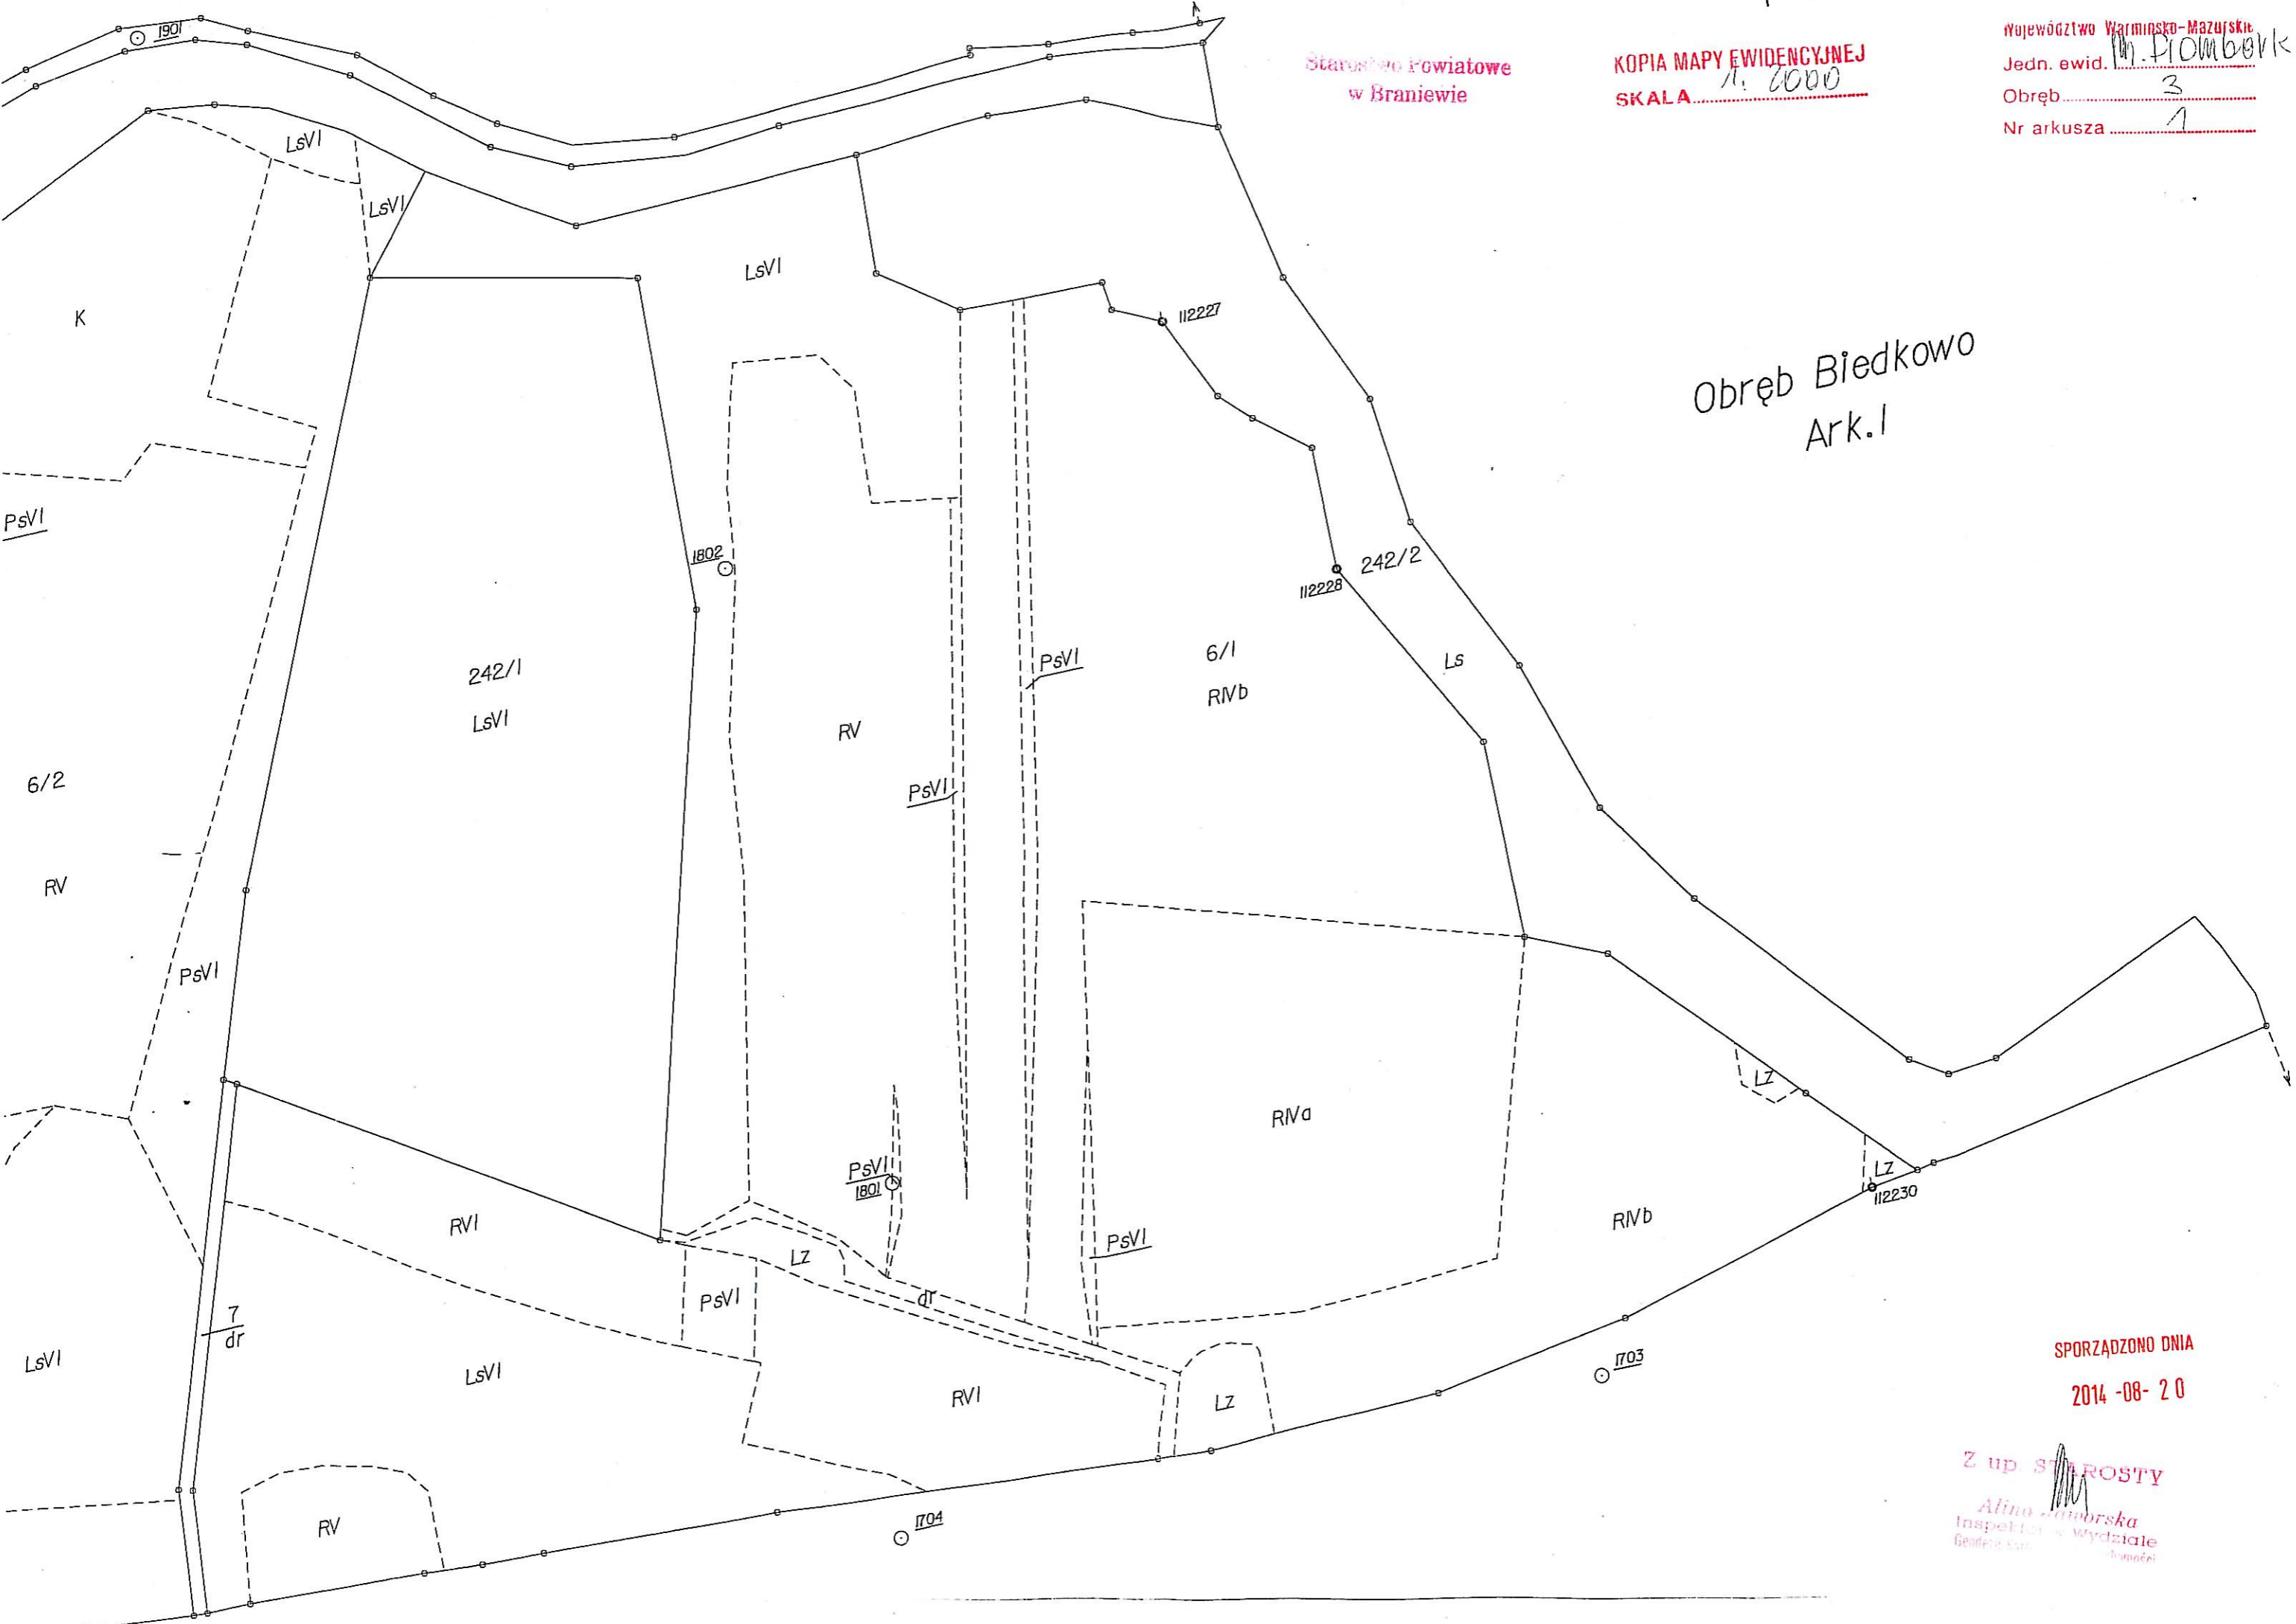

Starostwo Powiatowe
w Braniewie

KOPIA MAPY EWIDENCYJNEJ
SKALA 1:2000

Ark. 1

województwo Warmińsko-Mazurskie
Jedn. ewid. M. Piombork
Obręb 3
Nr arkusza 1

- obszar na którym realizowane będzie
przedsięwzięcie oraz na które będzie ono
oddziaływało

SPORZĄDZONO DNIA
2014-08-20

Starostwo Powiatowe
w Braniewie

KOPIA MAPY EWIDENCYJNEJ
SKALA 1: 2000

Województwo Warmińsko-Mazurskie
M. Piombork
Jedn. ewid. 3
Obręb 3
Nr arkusza 1

Obręb Biedkowo
Ark. 1

SPORZĄDZONO DNIA
2014-08-20