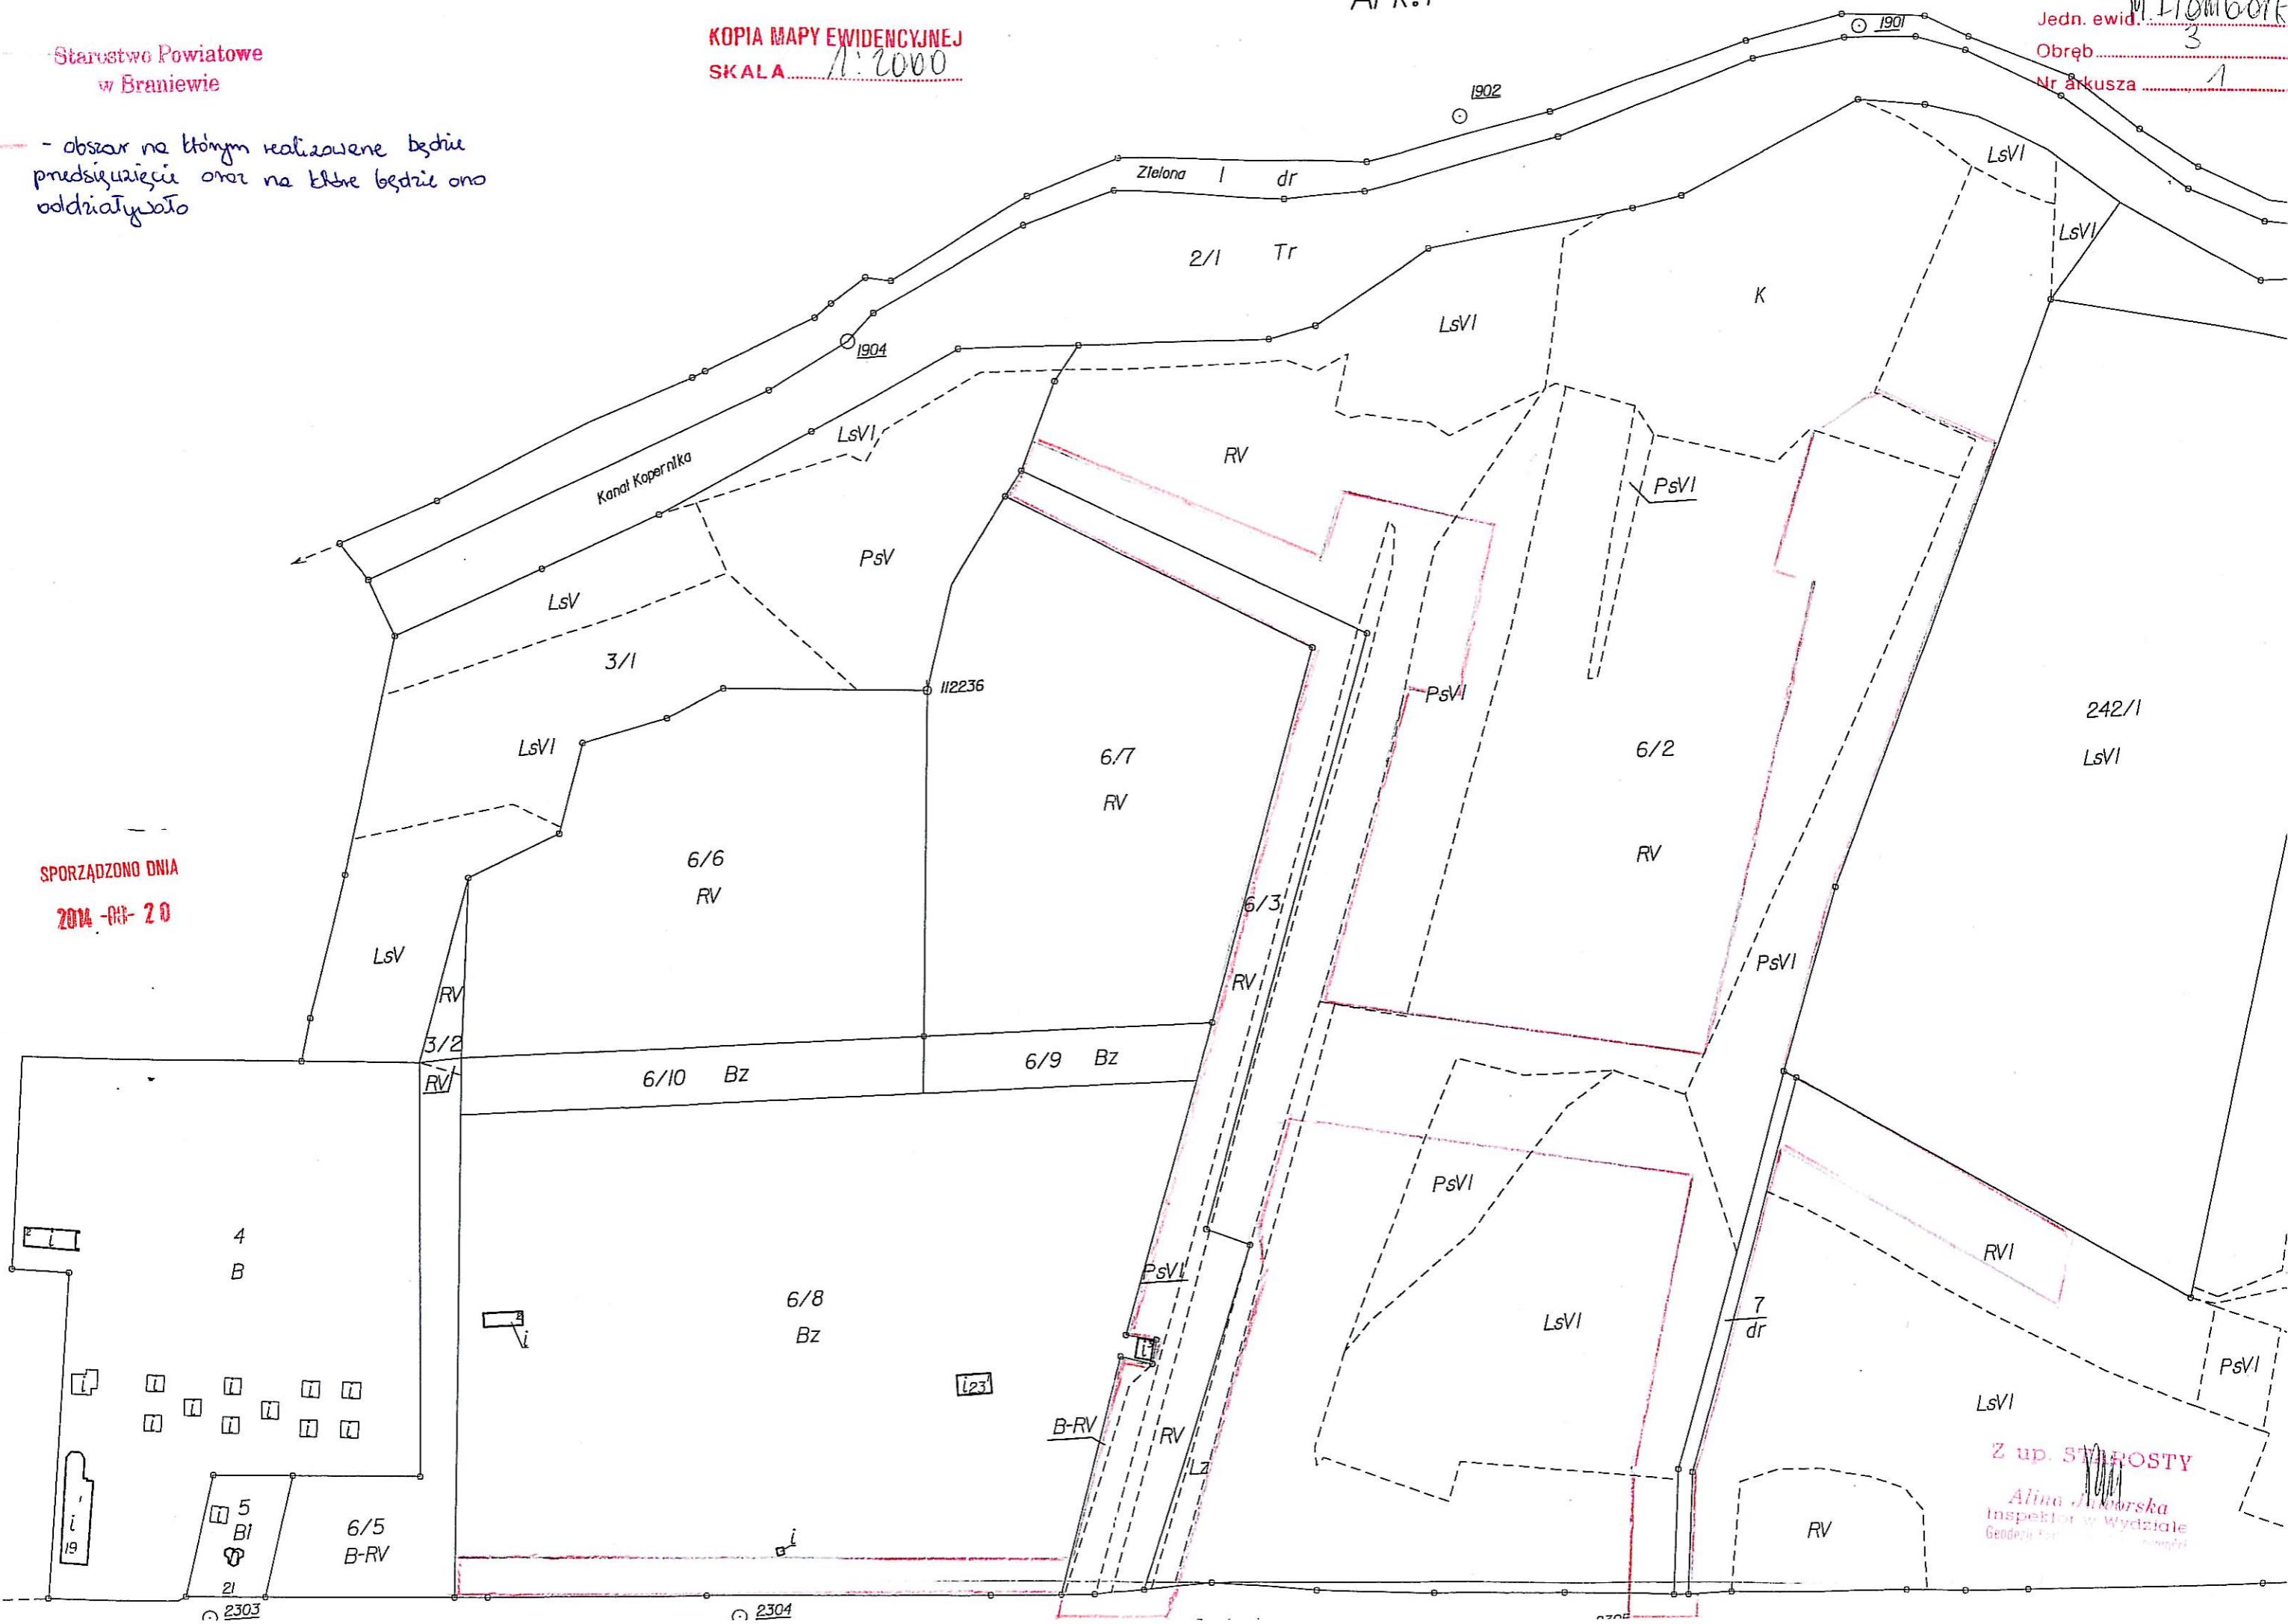

Starostwo Powiatowe
w Braniewie

KOPIA MAPY EWIDENCYJNEJ
SKALA 1:2000

Ark. 1

województwo Warmińsko-Mazurskie
Jedn. ewid. M. Piombork
Obręb 3
Nr arkusza 1

- obszar na którym realizowane będzie
przedsięwzięcie oraz na które będzie ono
oddziaływało

SPORZĄDZONO DNIA
2014-08-20

Starostwo Powiatowe
w Braniewie

KOPIA MAPY EWIDENCYJNEJ
SKALA 1: 2000

Województwo Warmińsko-Mazurskie
M. Piombork
Jedn. ewid. 3
Obręb 3
Nr arkusza 1

Obręb Biedkowo
Ark. 1

SPORZĄDZONO DNIA
2014-08-20