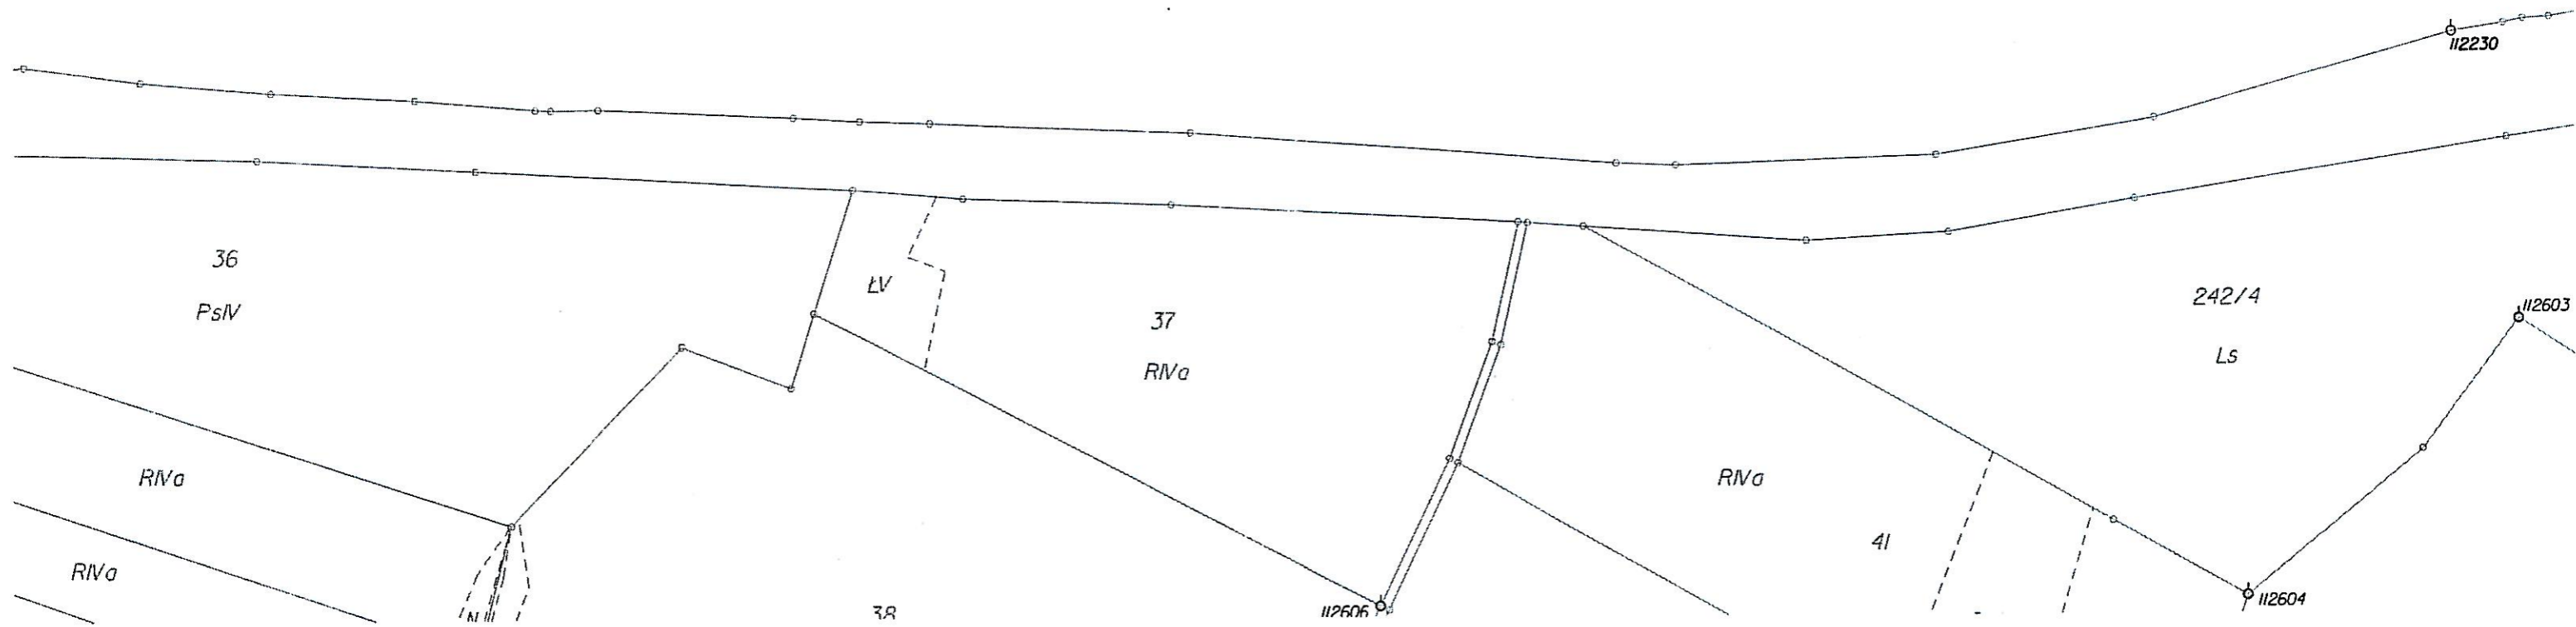

Obręb 3
Ark.1

Z up. STANOSTY
Alina Jaworska
inspektor w sędziadle
Sędziacki Państw. Urząd Geodezyjny

SPORZĄDZONO DNIA

2014-08-29